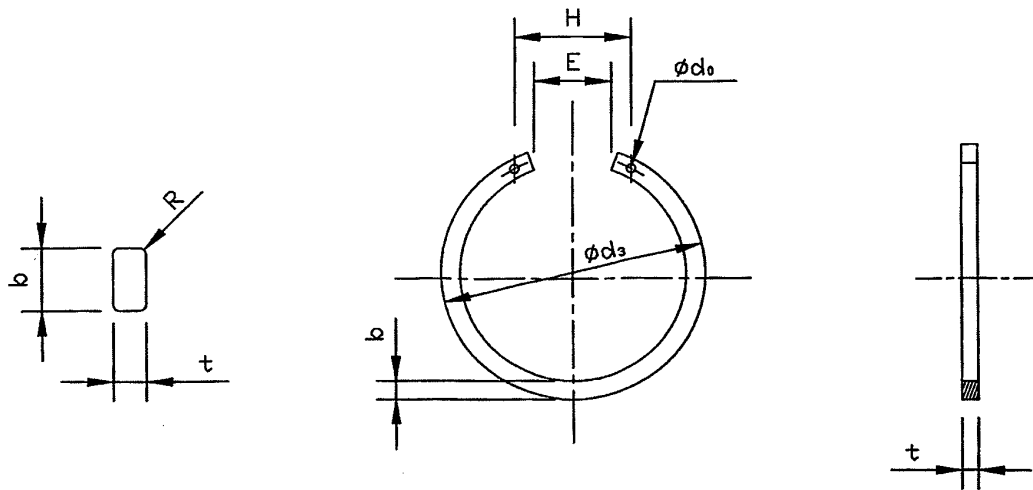

同心リング(穴用)

HASHIMA

※弊社品番:04071-

(例)呼び105の場合 04071-00105

単位:mm

呼び径	止 め 輪 寸 法									
	d ₃		b		t		d _o ^{+0.5} / ₋₀	E±2	(H±2)	R MAX
	寸法	公差	寸法	公差	寸法	公差				
105	111.2	+1.4 -0	8.0				3.5	30	40	
110	116.2									
115	121.2	+2.5 -0	10.0	±0.15			4.0	32	44	1.2
120	126.3									
125	131.5									
130	136.5									
135	141.5									
140	146.5									
145	151.5									
150	157.5									
155	162.5									
160	167.5									
165	173.2	+3.0 -0	12.0	±0.2		4.0	±0.09	45	58	1.5
170	178.2									
175	183.2									
180	188.2									
185	193.2									
190	198.2									
195	203.2									
200	208.2									
210	220.5									
220	230.5									
230	240.5	4.5					55	68		
240	250.5									
250	261.5									
260	273.5									
270	283.5									
280	293.5									
290	303.5									
300	313.5									